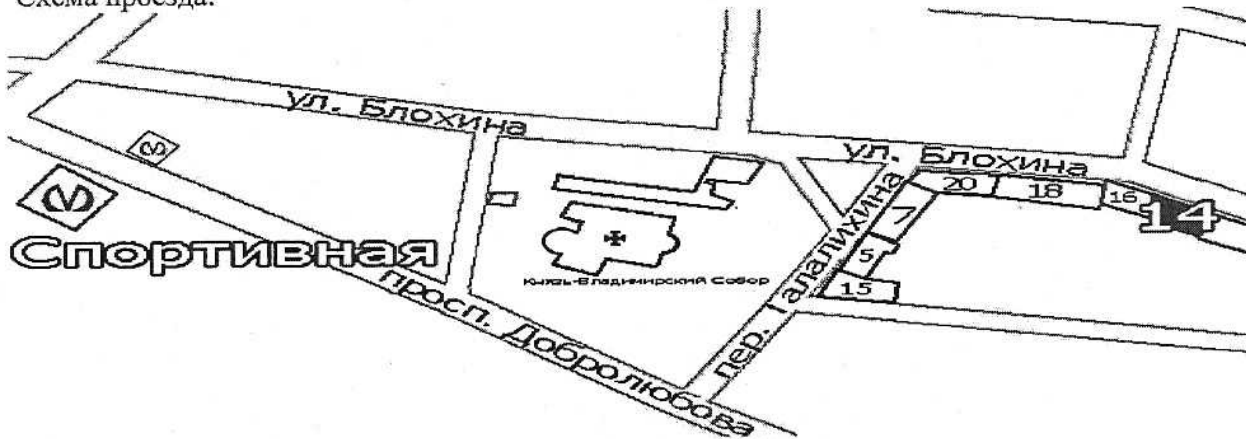

Адреса пунктов по приему заказов у граждан, расположенных на территории г. Санкт –
Петербурга:

Станция метро: «Спортивная».

197198, Петроградский район, ул. Блохина, д. 14.

Запись по телефону ведет администратор: (812) 407-27-73.

Схема проезда:

График приема граждан:

Вторник	с 11 до 19
Среда	с 11 до 19
Четверг	с 11 до 19
Пятница	с 11 до 19
Суббота	с 11 до 19
Обед	с 14.30 до 15.00

Просим обратить внимание, что прием производится строго по предварительной записи!!!

Посещение центров получателями строго в средствах индивидуальной защиты!